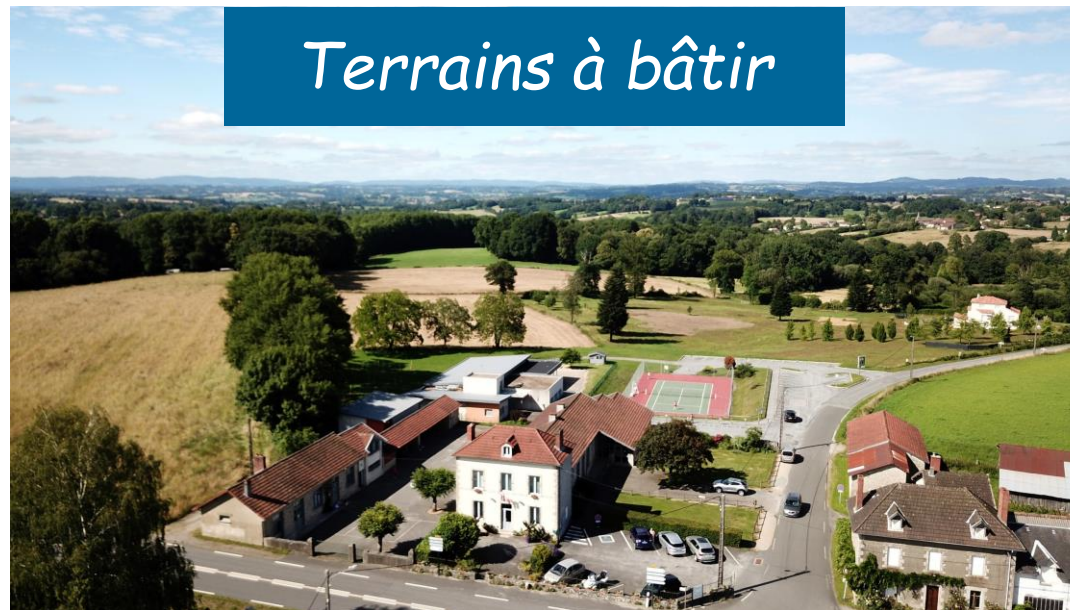

# Lotissement « des Genêts »

20 parcelles viabilisées

Vue aérienne des parcelles

City stade

Stade

Commerce multiservices

Forêt communale (30 Ha)

Marché aux fraises

Salle polyvalente

- Superficies de 636 m<sup>2</sup> à 926 m<sup>2</sup>
- Prix de 38 345,59 € TTC à 48 960, 60 € TTC
- Terrains viabilisés (Electricité, Fibre, Eau potable, Eaux pluviales)
- Lotissement à la campagne entouré de verdure.
- Proximité de commerce multi-services, des écoles et des loisirs (Equipements sportifs, salle polyvalente...)
- Tissu associatif très présent
- Libre choix du constructeur

## Terrains à bâtir

à 20' de Limoges

Limoges

Eymoutiers