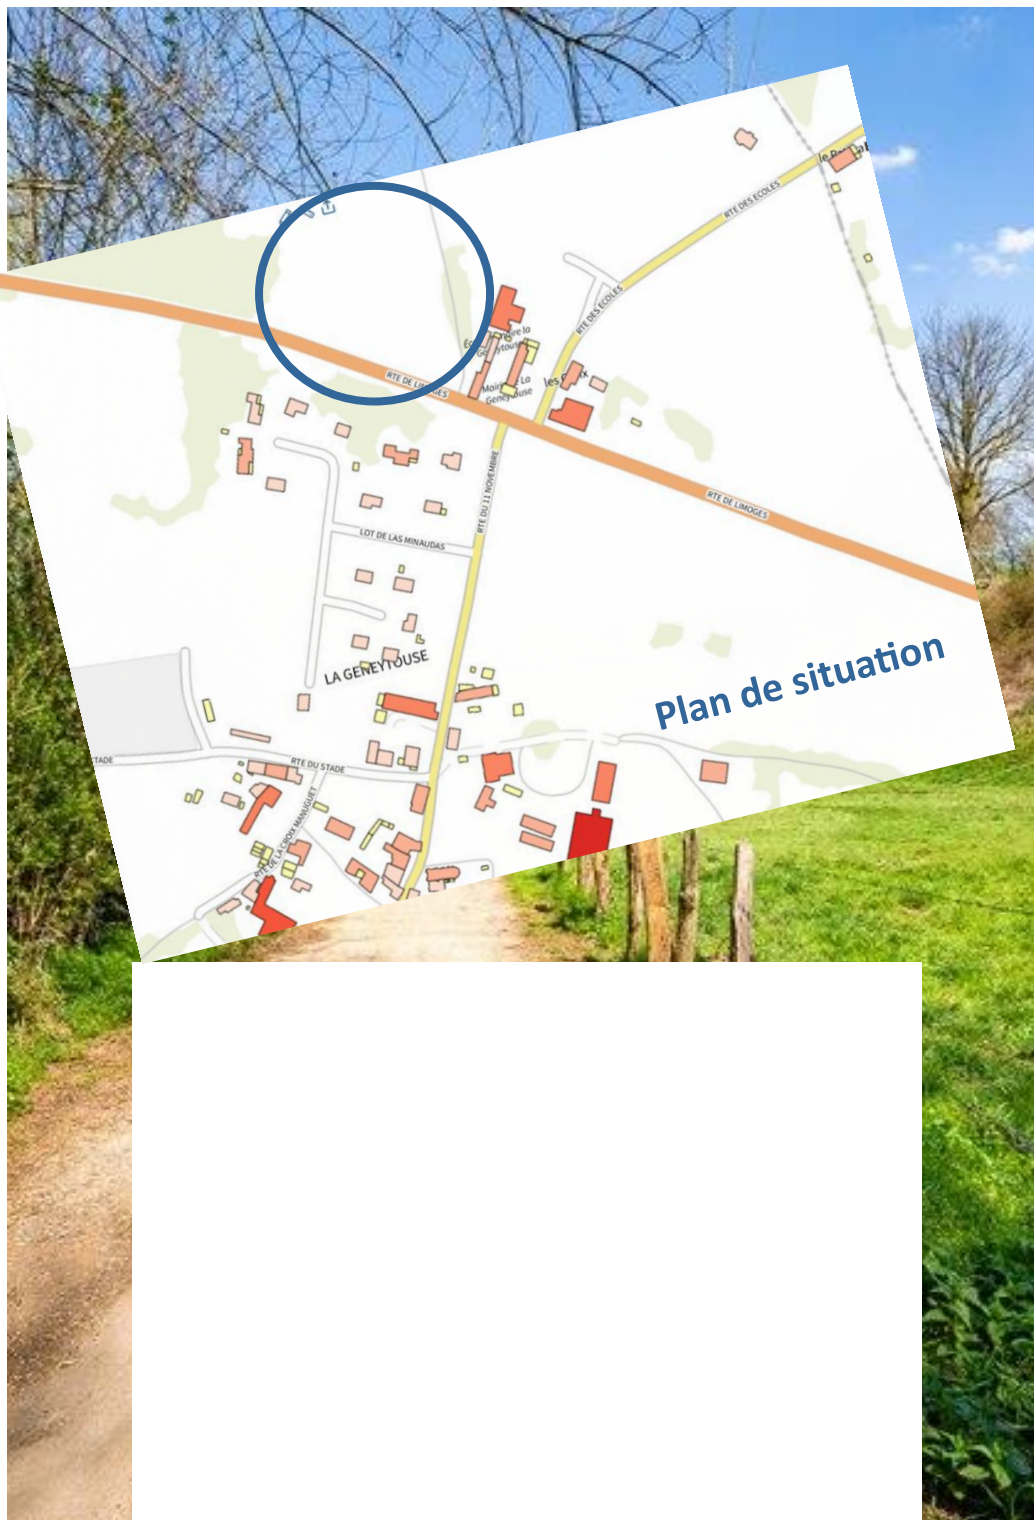

# Lotissement « des Genêts »

20 parcelles viabilisées

Vue aérienne des parcelles

City stade

Stade

Commerce multiservices

Forêt communale (30 Ha)

Marché aux fraises

Salle polyvalente

- Superficies de 636 m<sup>2</sup> à 926 m<sup>2</sup>
- Prix de 38 345,59 € TTC à 48 960, 60 € TTC
- Terrains viabilisés (Electricité, Fibre, Eau potable, Eaux pluviales)
- Lotissement à la campagne entouré de verdure.
- Proximité de commerce multi-services, des écoles et des loisirs (Equipements sportifs, salle polyvalente...)
- Tissu associatif très présent
- Libre choix du constructeur

## Terrains à bâtir

à 20' de Limoges

Limoges

Eymoutiers

## « Lotissement des Genêts »