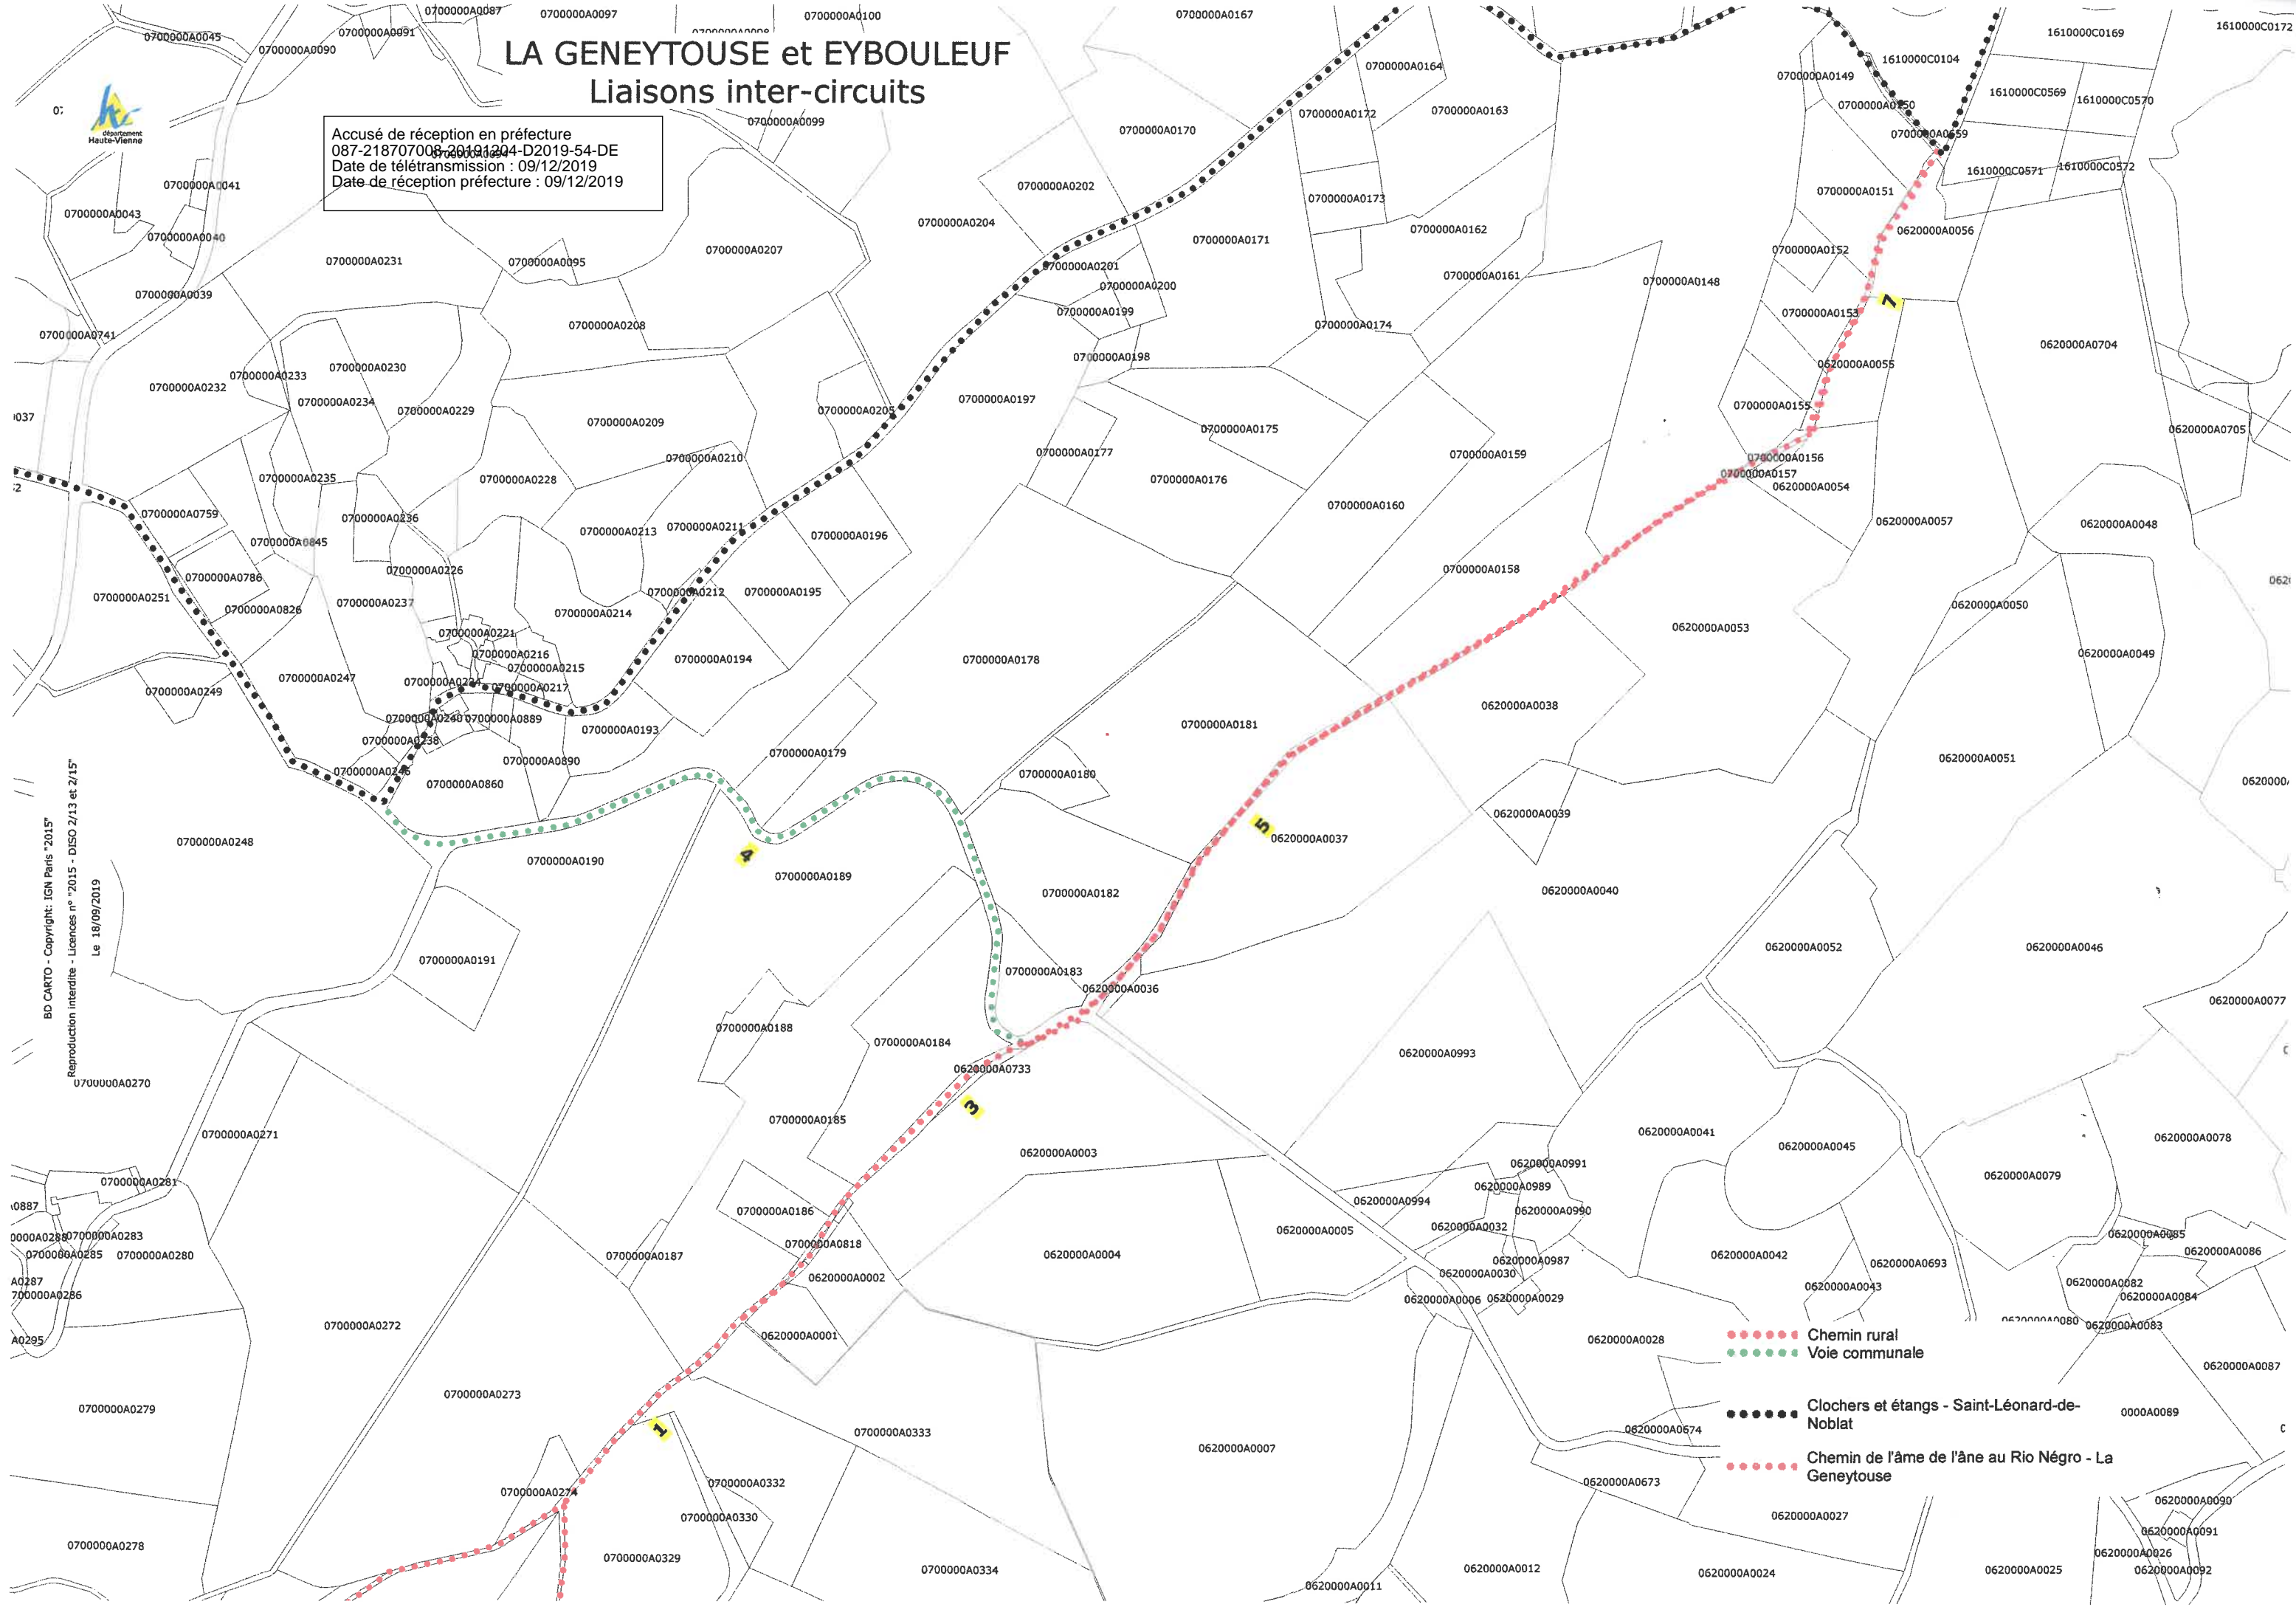

# LA GENEYTOUSE et EYBOULEUF

## Liaisons inter-circuits

Accusé de réception en préfecture  
087-2187008-20191204-D2019-54-DE  
Date de télétransmission : 09/12/2019  
Date de réception préfecture : 09/12/2019

- Chemin rural
- Voie communale
- Clochers et étangs - Saint-Léonard-de-Noblat
- - - - - Chemin de l'âne de l'âne au Rio Nègre - La Geneytouse